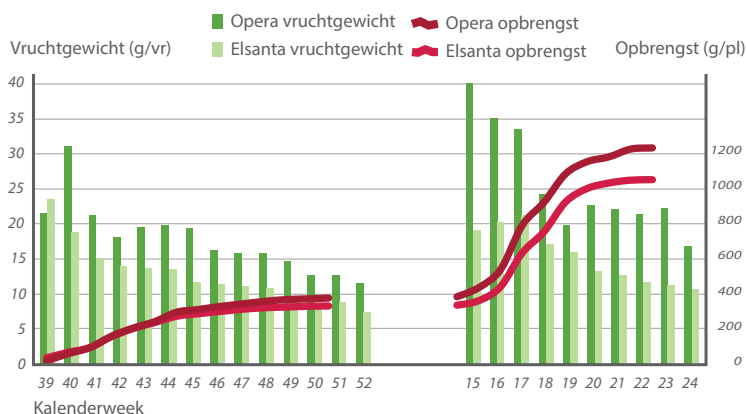

Het gemiddeld vruchtgewicht ligt van het begin tot het einde van de oogst zeer hoog. Dit maakt Opera tot een ras met een hoog aandeel eerste klas aardbeien en een zeer hoge plukefficiëntie.

Afzet

Opera maakt grote sappige vruchten die sterk glanzen. De vruchten hebben een donker rode kleur, die ook bij korte dagen met weinig licht en warmte behouden blijft. Samen met haar mooie glans, garandeert dat in de winter een aantrekkelijke aardbei voor in het schap. Voor de handel is de mooie uitstraling van Opera in moeilijker teelt perioden van het jaar een groot pluspunt.

Gemiddeld vruchtgewicht en cumulatieve opbrengst van Opera vergeleken met Elsanta in de doorteelt

Gegevens uit Nederlandse kasproeven op stelling

Stellingteelt in vergelijk	Opera	Elsanta
Opbrengst Klasse 1 (g)	600	575
% Opbrengst Klasse 1	93	90
Gemiddeld vruchtgewicht (g)	27	20
Stevigheid*	4,5	3,5
Kwetsbaarheid*	4,0	3,2
Algemene waardering vrucht*	3,7	3,0